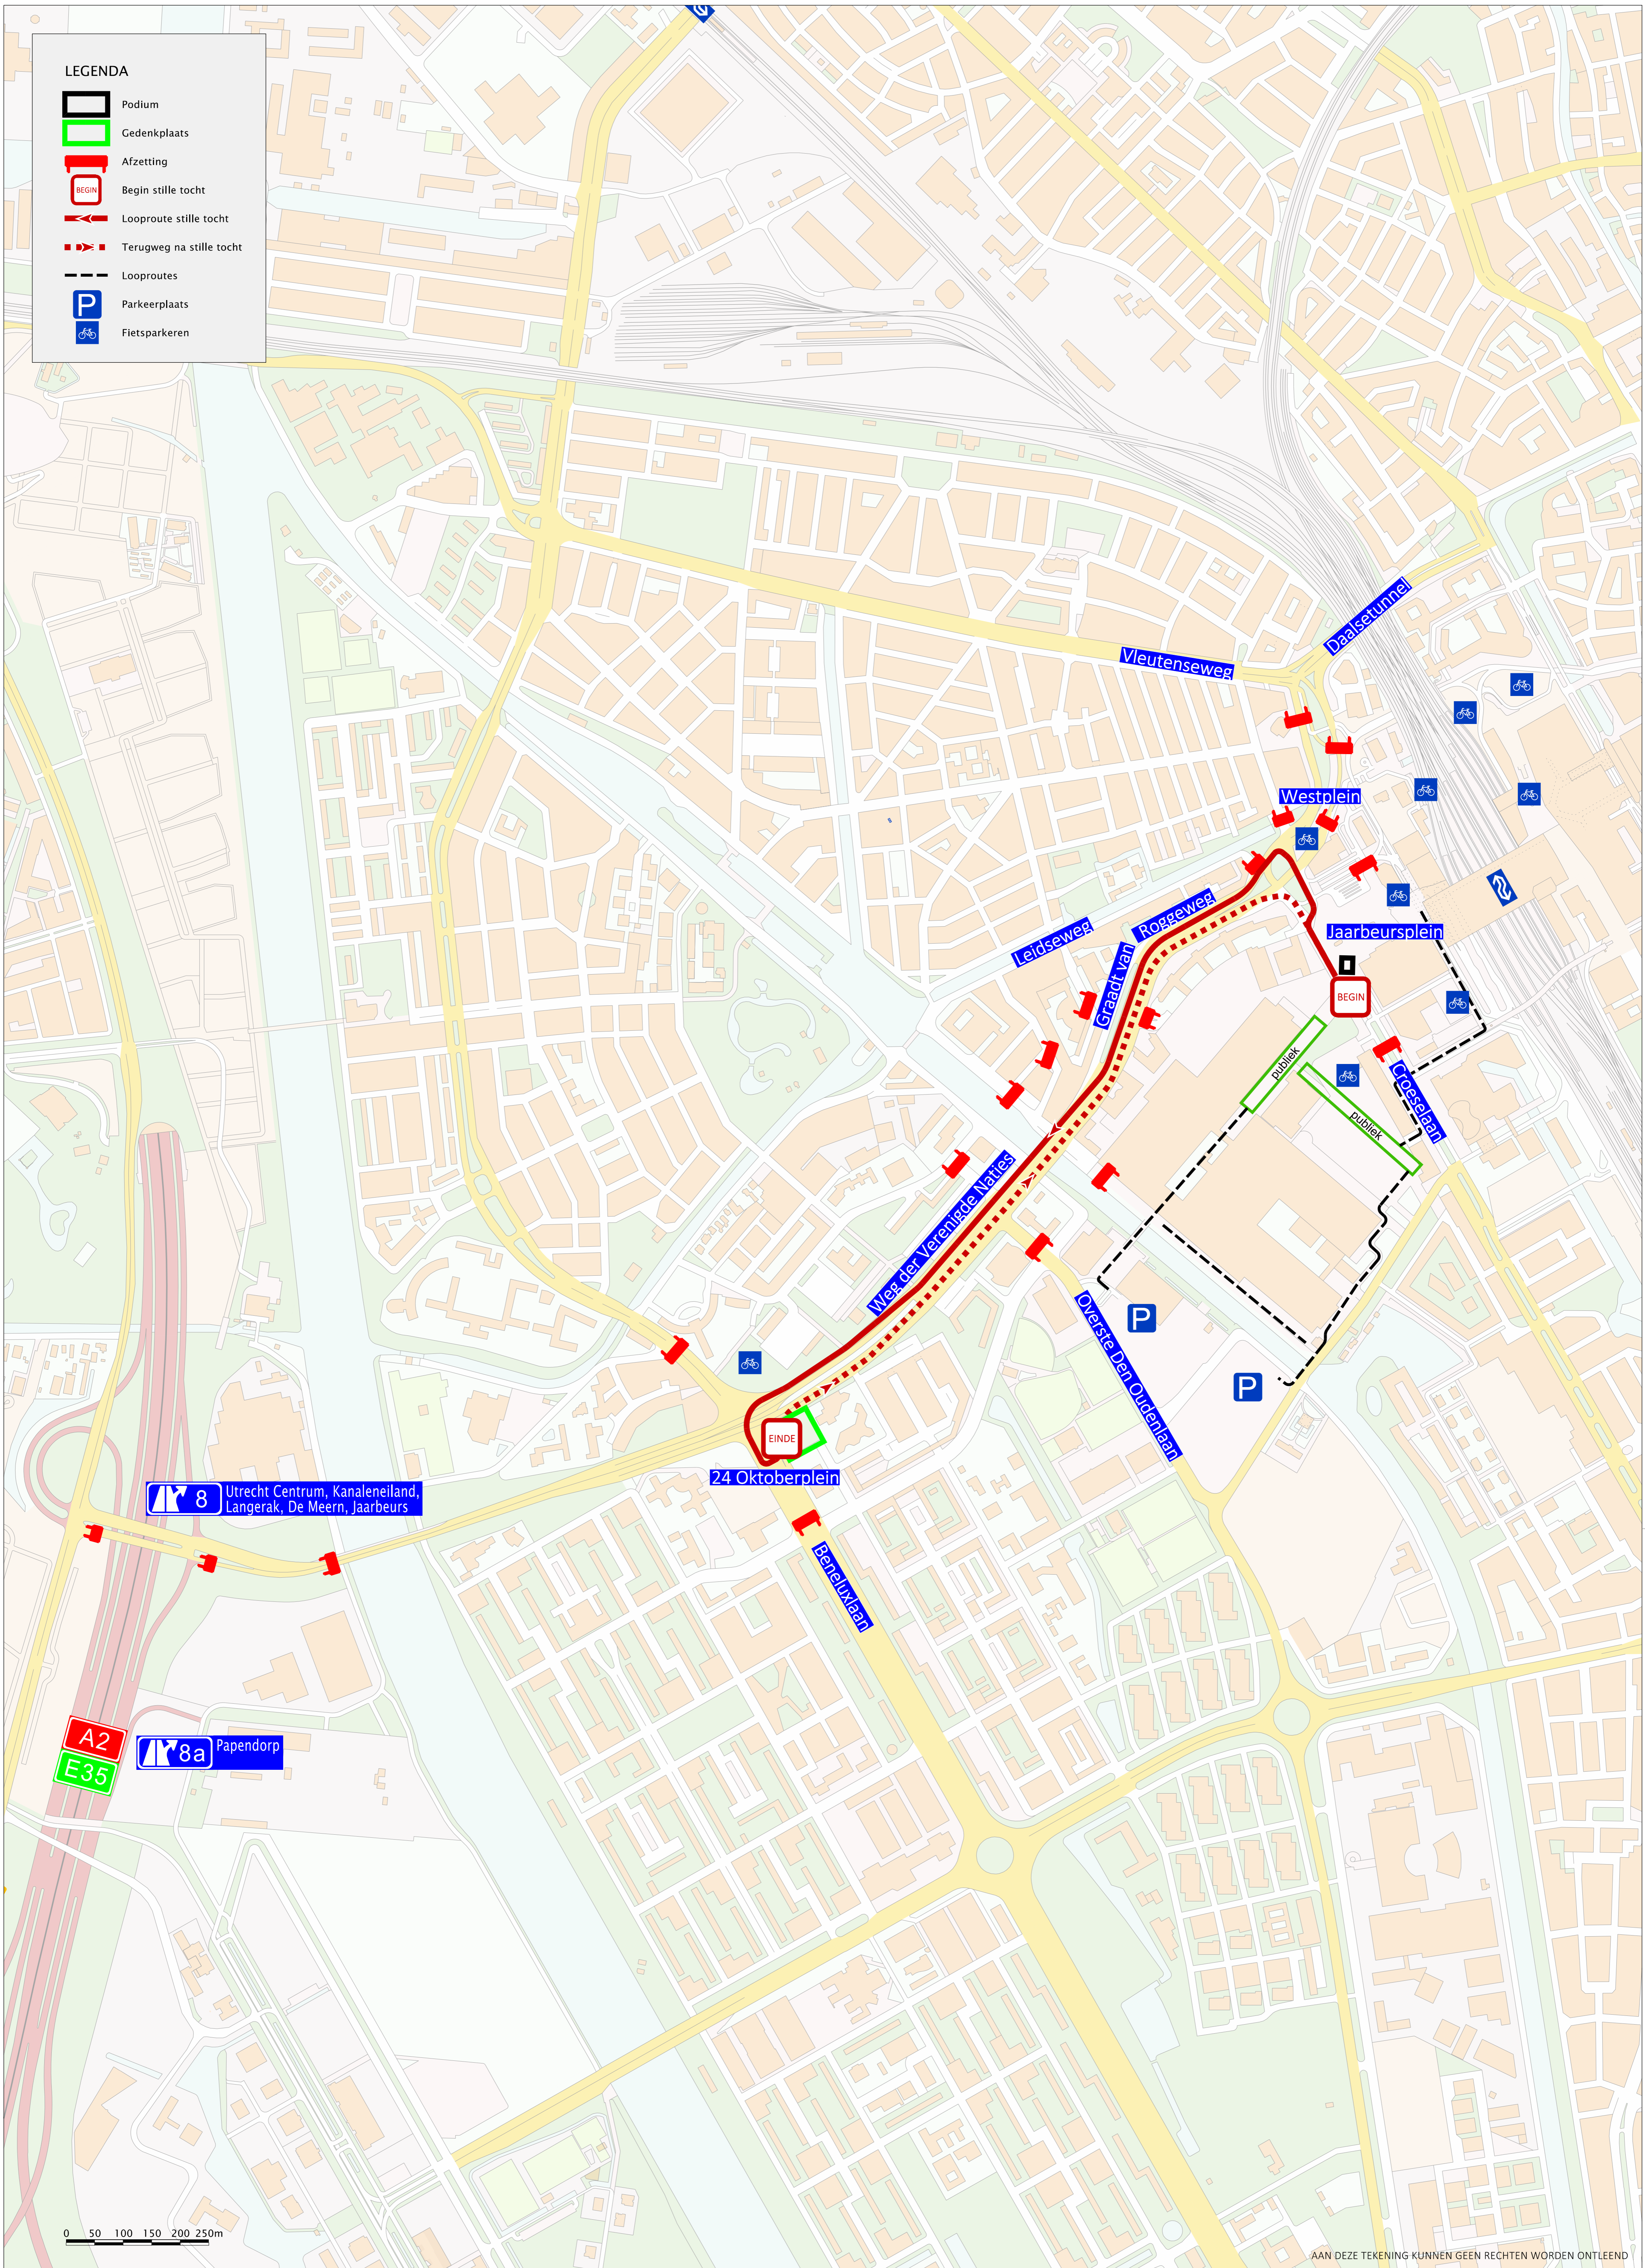

LEGENDA

-  Podium
-  Gedenkplaats
-  Afzetting
-  Begin stille tocht
-  Looproute stille tocht
-  Terugweg na stille tocht
-  Looproutes
-  Parkeerplaats
-  Fietsparkeren

AAN DEZE TEKENING KUNNEN GEEN RECHTEN WORDEN ONTLEEND

Stille Tocht communicatietekening met route