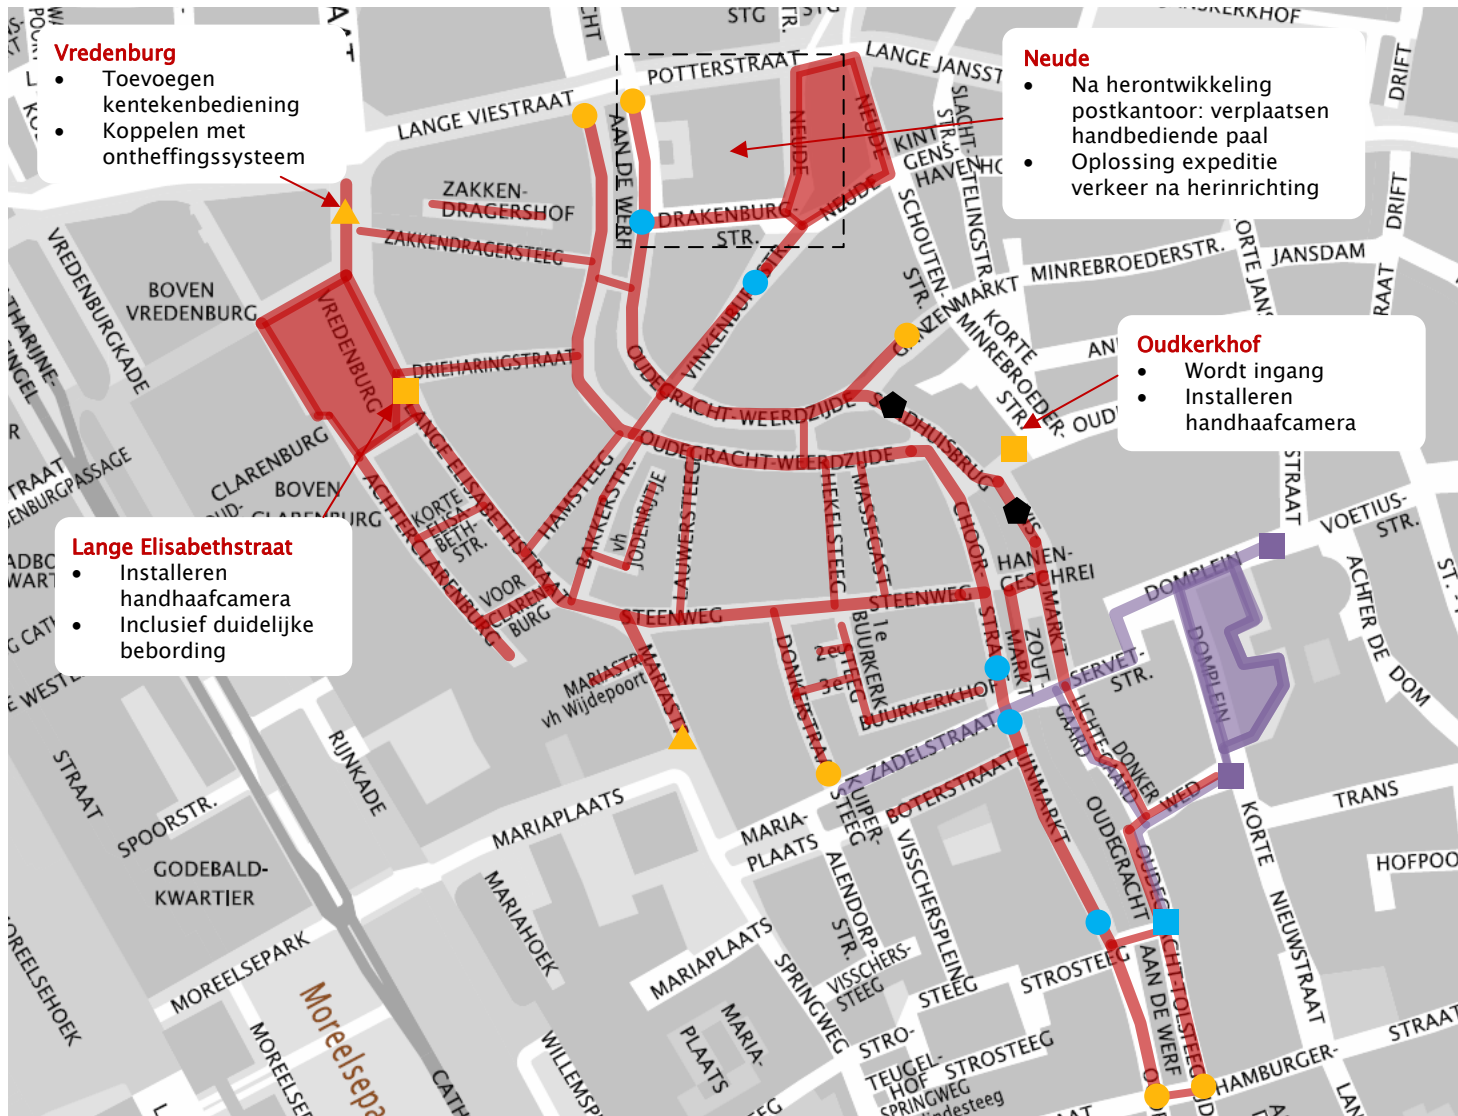

Situatie vanaf mei 2018

Legenda

-  = handhavingscamera voetgangersgebied
-  = automatische paal
-  = handbediende paal
-  = handbediende paal die wordt verwijderd
-  = vaste paal
-  = vaste paal die wordt verwijderd
-  = afbakening voetgangersgebied
-  = afgesloten voor voertuigen o.b.v. geslotenverklaring Domplein
-  = handhavingscamera Domplein